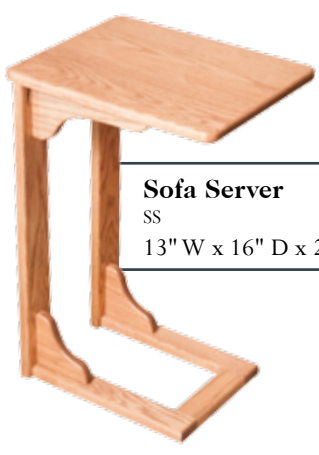

**Sofa Server - Post**  
SSP  
15" D x 15" W x 27" H  
1" top

**Laptop Sofa Server**  
SSLT  
16" W x 14" D x 26" H

**Sofa Server**  
SS  
13" W x 16" D x 24" H

**Sofa Server - Mission**  
SSM  
13" W x 16" D x 24" H